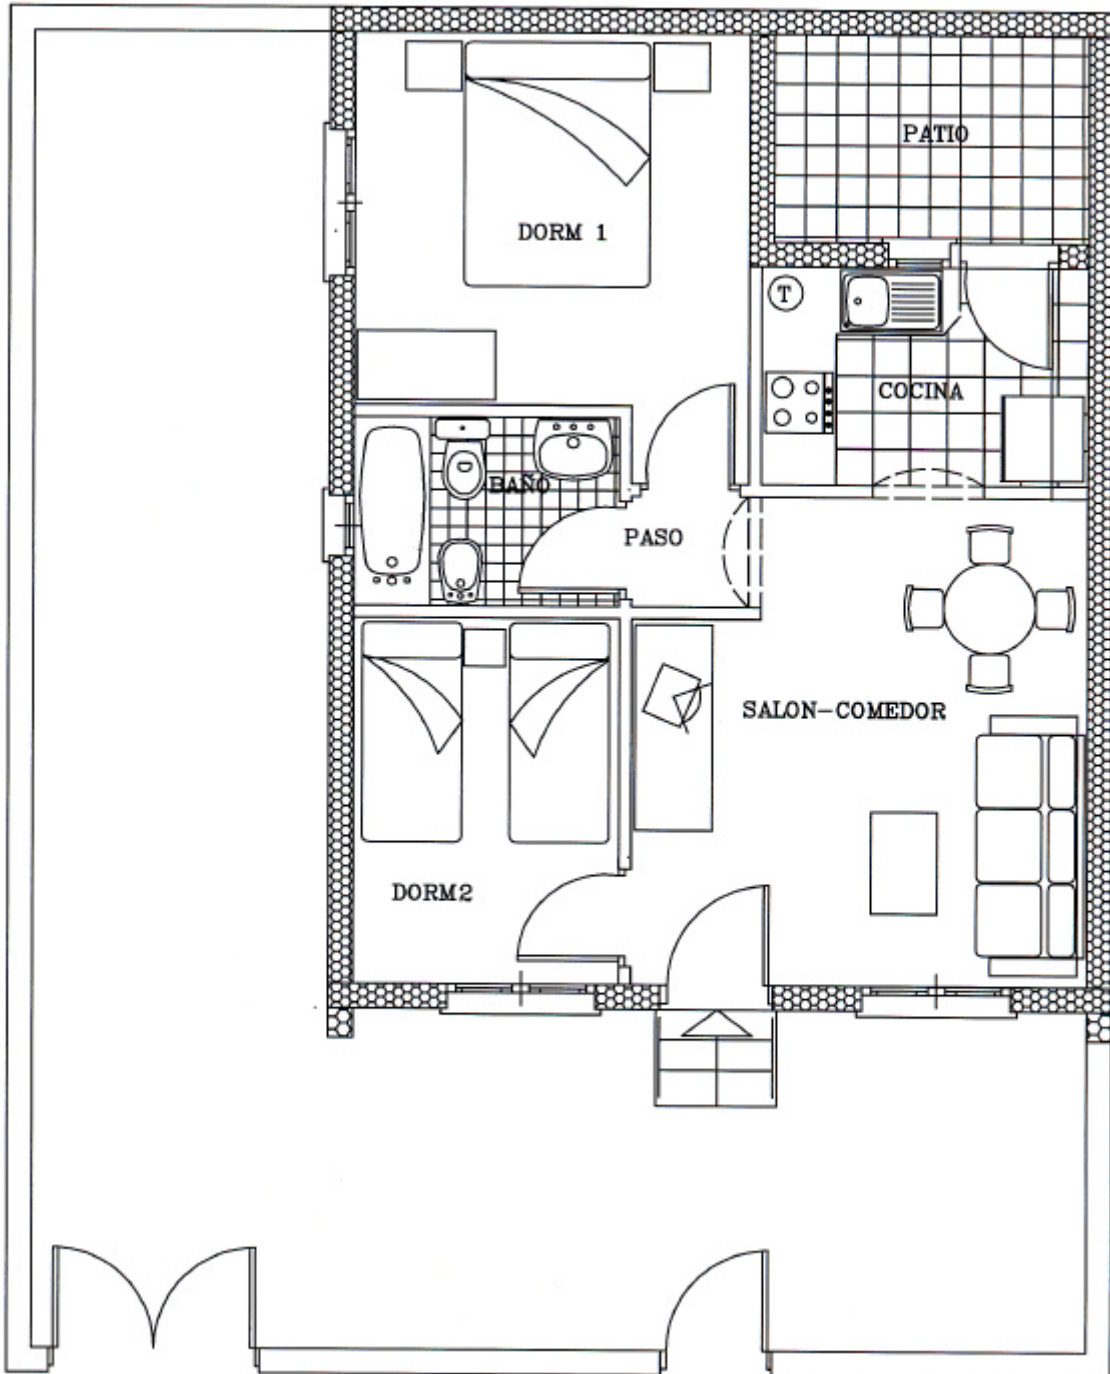

MAZARRON - (MURCIA)

## Modelo FIESTA

Vivienda.....	45,90 m <sup>2</sup>
Patio.....	4,70 m <sup>2</sup>
Jardín (Aprox) .....	18,00 m <sup>2</sup>
Aparcamiento (Aprox.).....	27,50 m <sup>2</sup>

**Total superficie privativa..... 96,10 m<sup>2</sup>**

Plano conforme a proyecto básico, sujeto a las necesidades de modificación del proyecto de ejecución y/o exigencias municipales.

MAZARRON - (MURCIA)