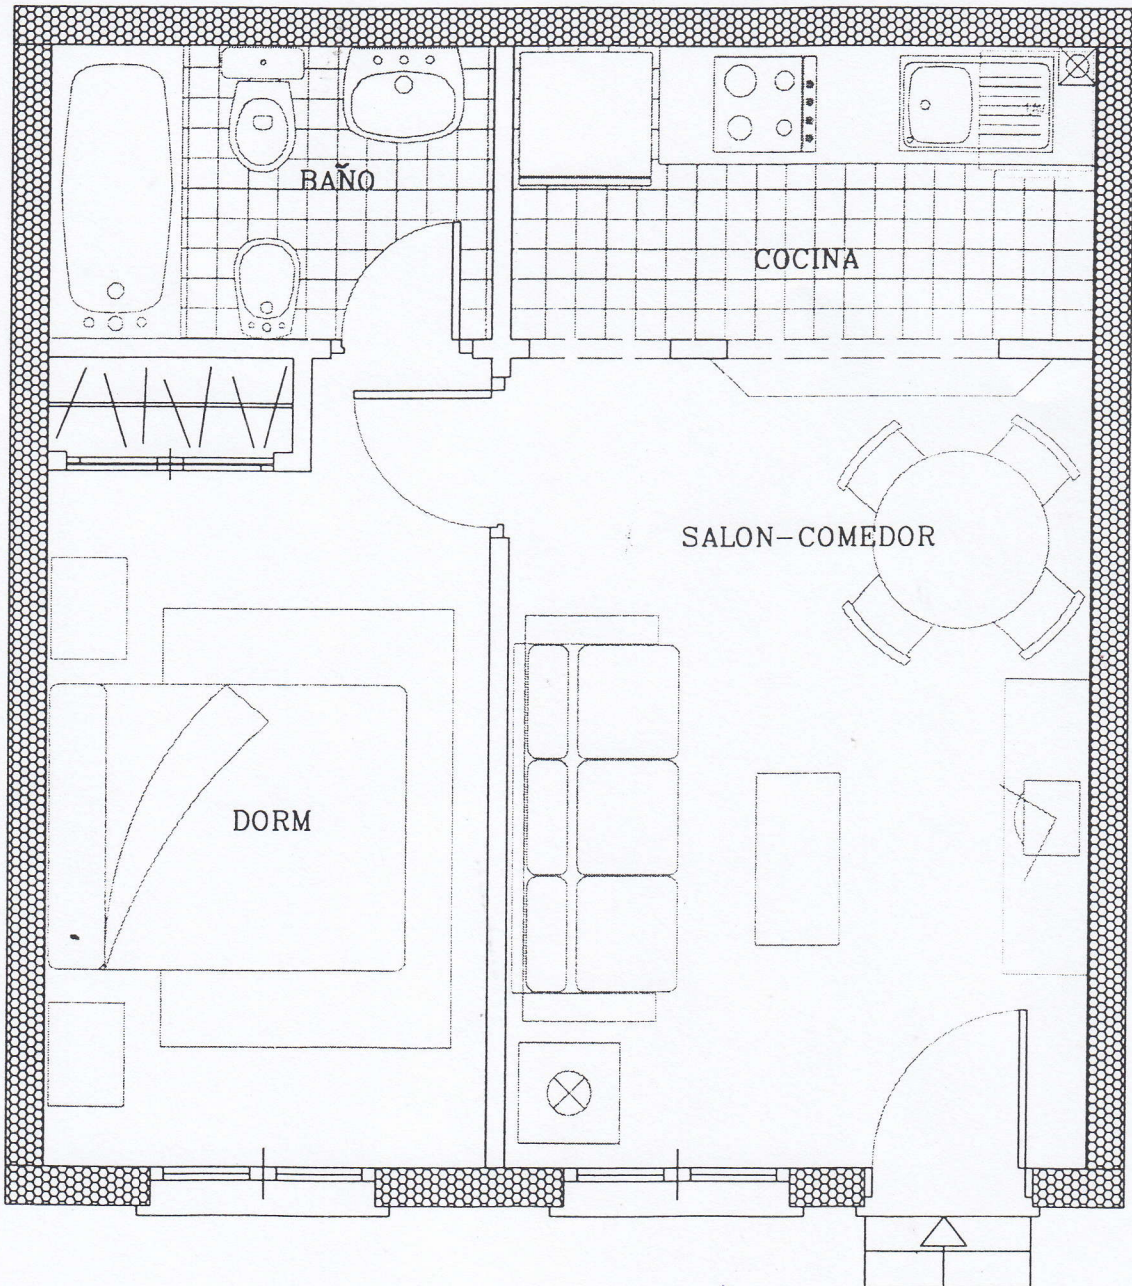

Mazarrón - Murcia -

Modelo Victoria

Vivienda.....35,65 m²

PLANO CONFORME A PROYECTO BASICO, SUJETO A LAS NECESIDADES DE MODIFICACION DEL PROYECTO DE EJECUCION Y/O EXIGENCIAS MUNICIPALES

GRUPO
masa
EMPRESAS DE SU CONFIANZA