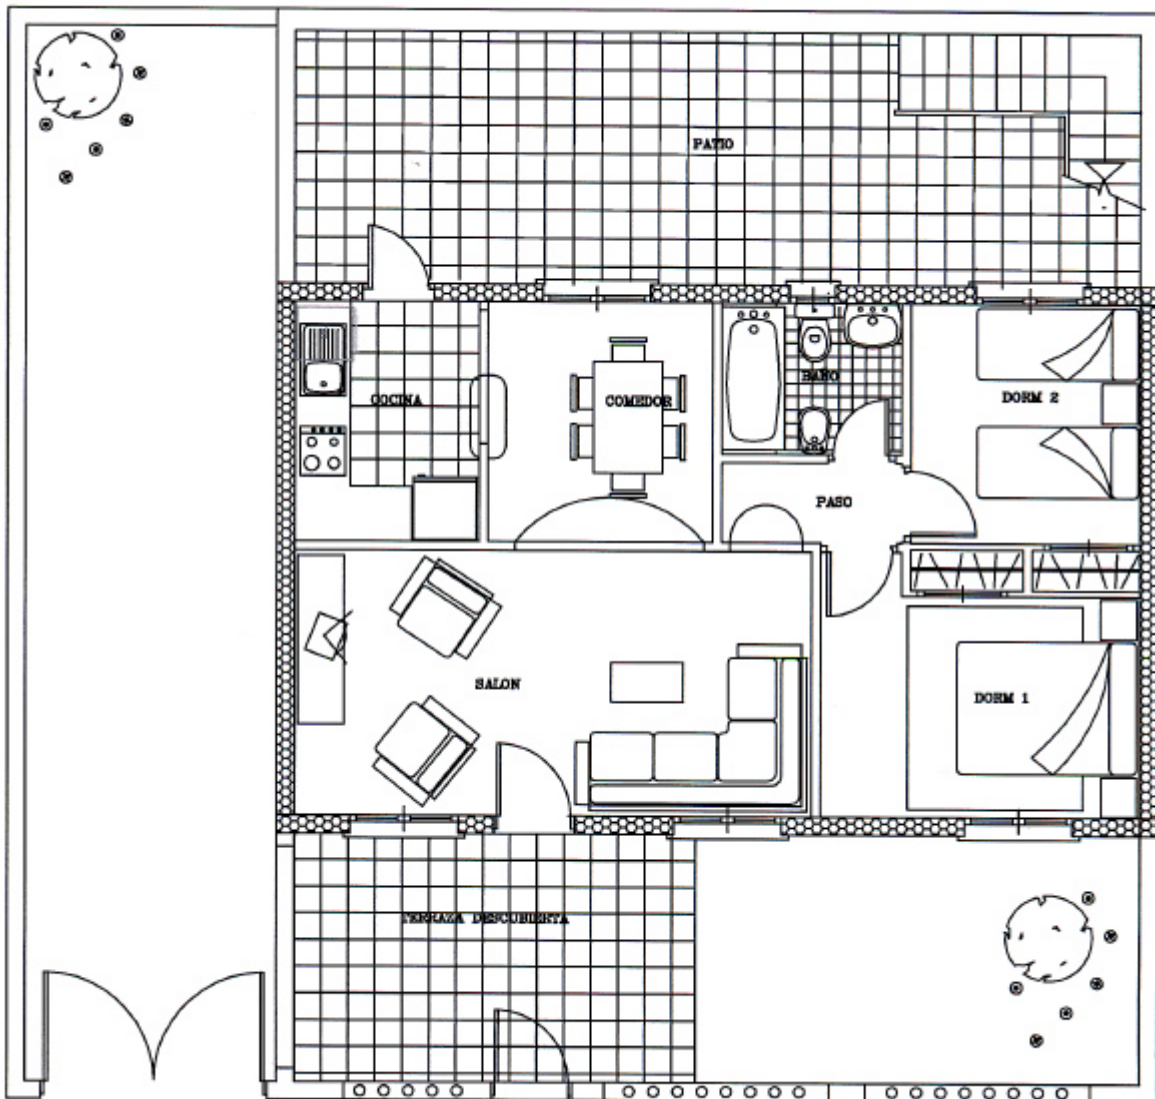

MAZARRON - (MURCIA)

Modelo REBECCA-2

Vivienda.....	60,00 m ²
Terraza.....	13,50 m ²
Patio.....	29,10 m ²
Solarium (Aprox.).....	40,00 m ²
Jardín (Aprox.)	16,10 m ²

Total superficie privada.....158,70 m²

Plano conforme a proyecto básico, sujeto a las necesidades de modificación del proyecto de ejecución y/o exigencias municipales.

MAZARRON - (MURCIA)

Modelo REBECCA-2 ESQUINA

Vivienda.....	60,00 m ²
Terraza.....	13,50 m ²
Patio.....	29,10 m ²
Solarium (Aprox.).....	40,00 m ²
Jardín (Aprox.)	16,10 m ²
Aparcamiento (Aprox.)	35,00 m ²
Total superficie privativa.....	193,70 m²

Plano conforme a proyecto básico, sujeto a las necesidades de modificación del proyecto de ejecución y/o exigencias municipales.

MAZARRON - (MURCIA)

Modelo REBECCA-2 ESQUINA

Vivienda.....	60,00 m ²
Terraza.....	13,50 m ²
Patio.....	29,10 m ²
Solarium (Aprox.).....	40,00 m ²
Jardín (Aprox.)	16,10 m ²
Aparcamiento (Aprox.)	35,00 m ²

Total superficie privativa.....193,70 m

Plano conforme a proyecto básico, sujeto a las necesidades de modificación del proyecto de ejecución y/o exigencias municipales.