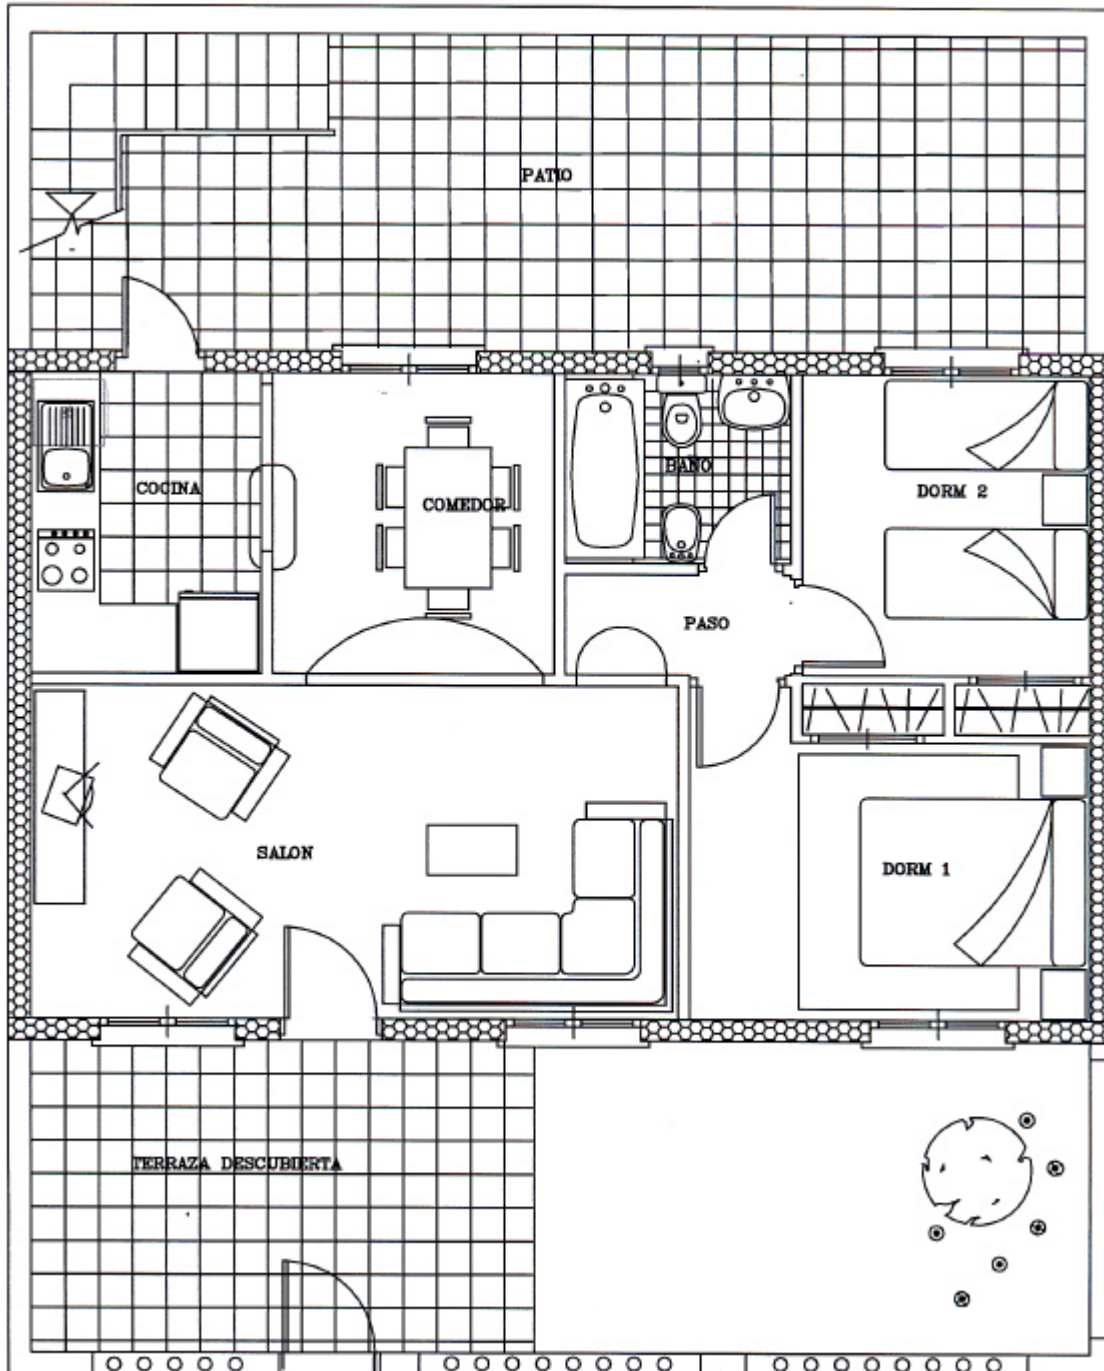

MAZARRON - (MURCIA)

Modelo REBECCA-2

Vivienda.....	60,00 m ²
Terraza.....	13,50 m ²
Patio.....	29,10 m ²
Solarium (Aprox.).....	40,00 m ²
Jardín (Aprox.)	16,10 m ²

Total superficie privada.....158,70 m²

Plano conforme a proyecto básico, sujeto a las necesidades de modificación del proyecto de ejecución y/o exigencias municipales.

MAZARRON - (MURCIA)

Modelo REBECCA-2 ESQUINA

Vivienda.....	60,00 m ²
Terraza.....	13,50 m ²
Patio.....	29,10 m ²
Solarium (Aprox.).....	40,00 m ²
Jardín (Aprox.)	16,10 m ²
Aparcamiento (Aprox.)	35,00 m ²
Total superficie privativa.....	193,70 m²

Plano conforme a proyecto básico, sujeto a las necesidades de modificación del proyecto de ejecución y/o exigencias municipales.

MAZARRON - (MURCIA)

Modelo REBECCA-2 ESQUINA

Vivienda.....	60,00 m ²
Terraza.....	13,50 m ²
Patio.....	29,10 m ²
Solarium (Aprox.).....	40,00 m ²
Jardín (Aprox.)	16,10 m ²
Aparcamiento (Aprox.)	35,00 m ²

Total superficie privativa.....193,70 m

Plano conforme a proyecto básico, sujeto a las necesidades de modificación del proyecto de ejecución y/o exigencias municipales.