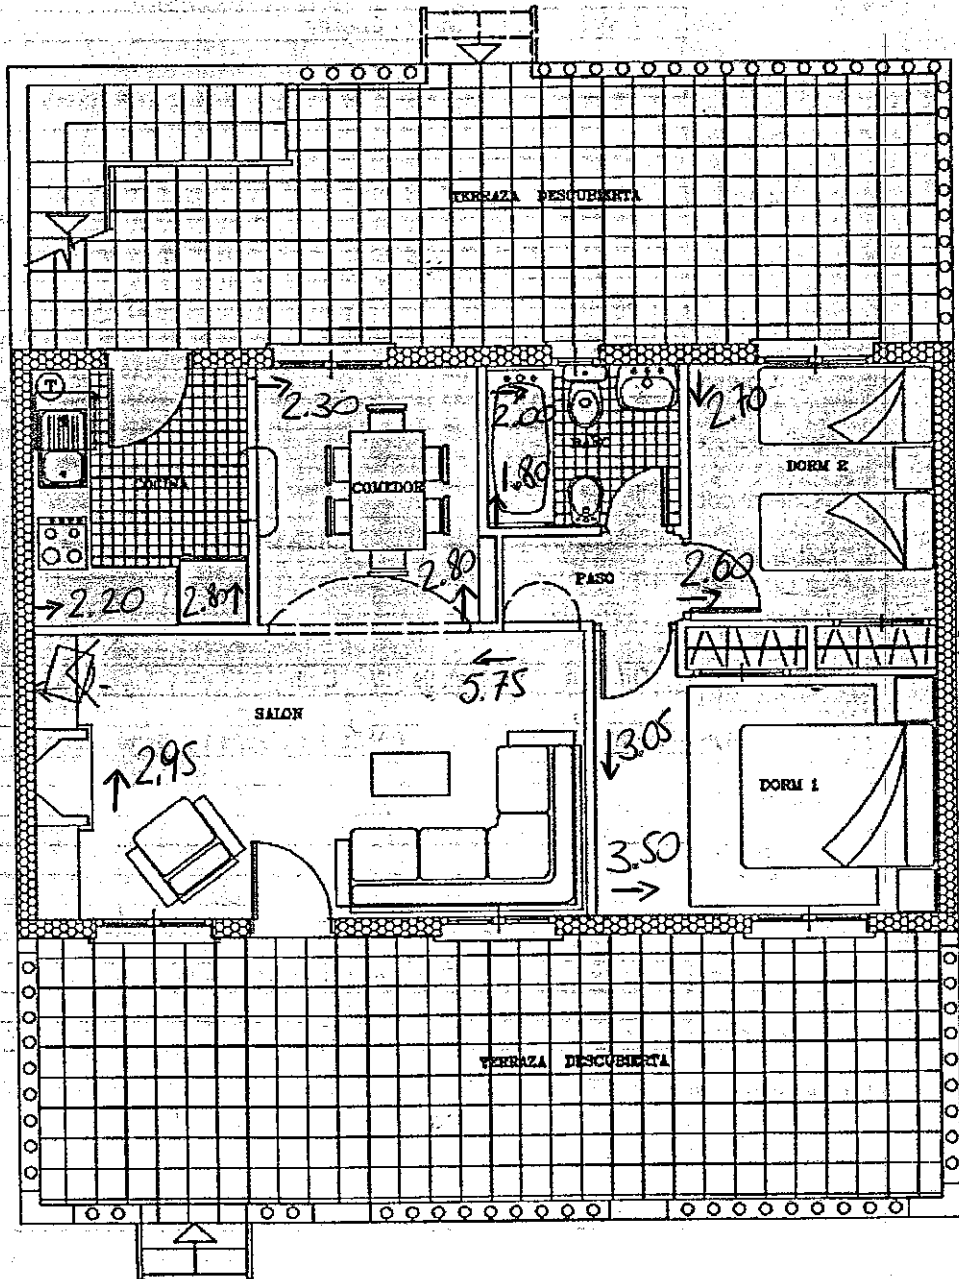

MAZARRON - (MURCIA)

Modelo FORTUNA-2 LÚJO

Vivienda.....60,00 m²
 Terrazas58,80 m²
 Solarium (Aprox.)35,00 m²
 (Parcela hasta 350 m²)

Total superficie privada.....153,80 m²

Plano conforme a proyecto básico, sujeto a las necesidades de modificación del proyecto de ejecución y/o exigencias municipales.