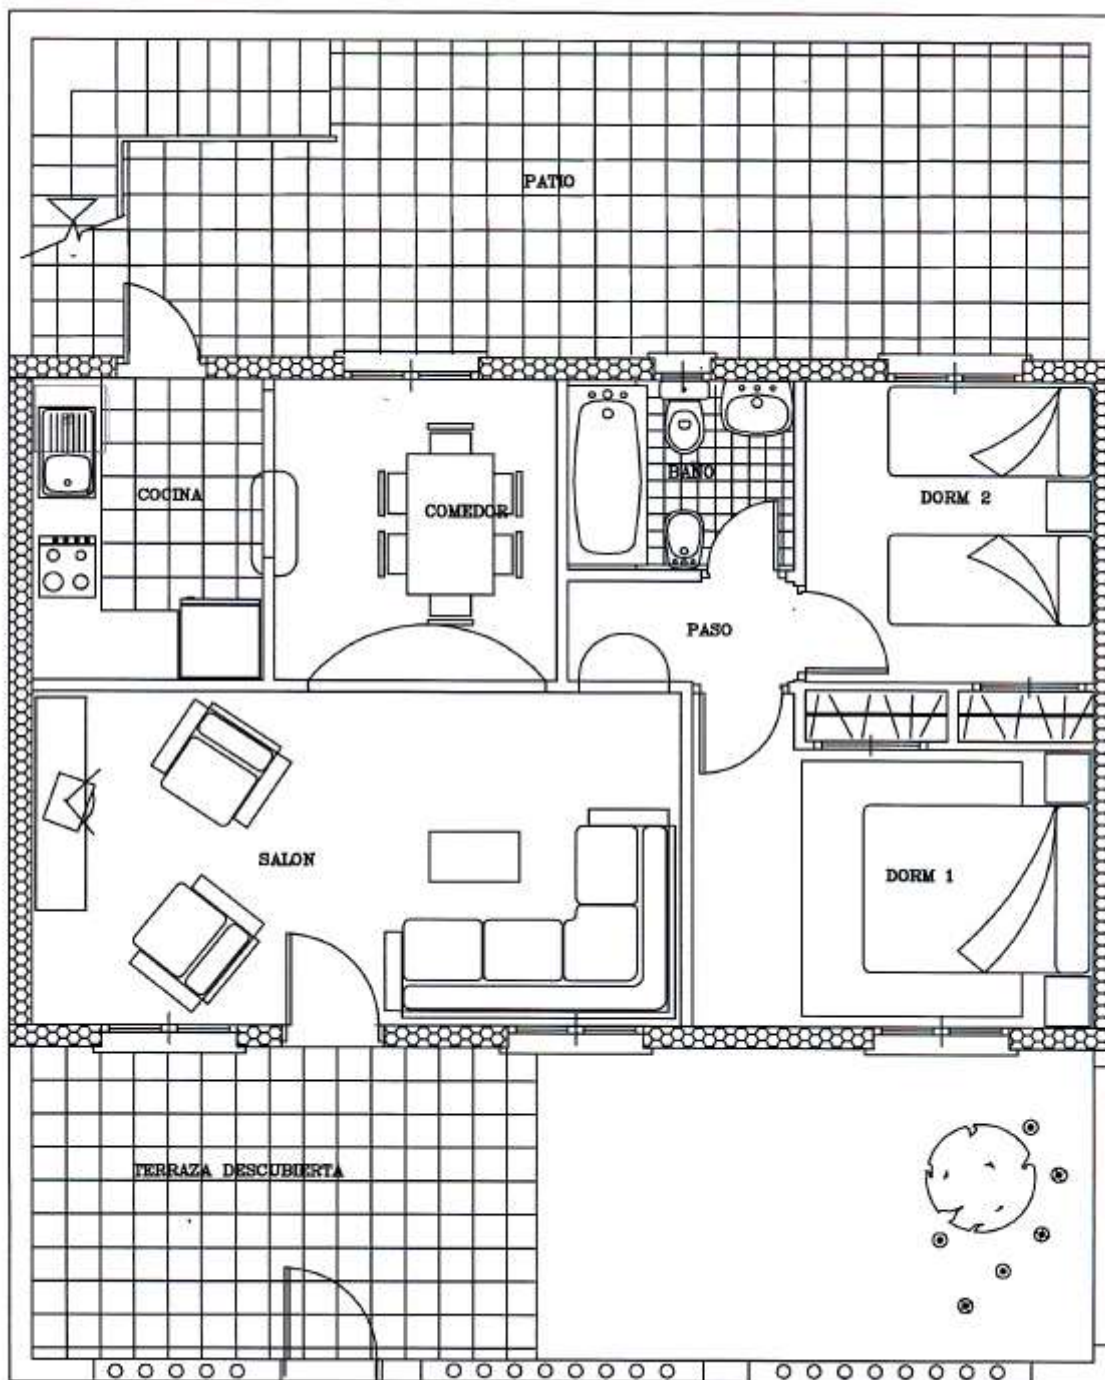

MAZARRON - (MURCIA)

Modelo REBECCA-2

Vivienda.....	60,00 m ²
Terraza.....	13,50 m ²
Patio.....	29,10 m ²
Solarium (Aprox.).....	40,00 m ²
Jardín (Aprox.)	16,10 m ²

Total superficie privativa.....158,70 m²

Plano conforme a proyecto básico, sujeto a las necesidades de modificación del proyecto de ejecución y/o exigencias municipales.

MAZARRON - (MURCIA)

Modelo REBECCA-2 ESQUINA

Vivienda.....	60,00 m ²
Terraza.....	13,50 m ²
Patio.....	29,10 m ²
Solarium (Aprox.).....	40,00 m ²
Jardín (Aprox.)	16,10 m ²
Aparcamiento (Aprox.)	35,00 m ²
Total superficie privativa.....	193,70 m²

Plano conforme a proyecto básico, sujeto a las necesidades de modificación del proyecto de ejecución y/o exigencias municipales.

MAZARRON - (MURCIA)

Modelo REBECCA-2 ESQUINA

Vivienda.....	60,00 m ²
Terraza.....	13,50 m ²
Patio.....	29,10 m ²
Solarium (Aprox.).....	40,00 m ²
Jardín (Aprox.)	16,10 m ²
Aparcamiento (Aprox.)	35,00 m ²

Total superficie privativa.....193,70 m

Plano conforme a proyecto básico, sujeto a las necesidades de modificación del proyecto de ejecución y/o exigencias municipales.