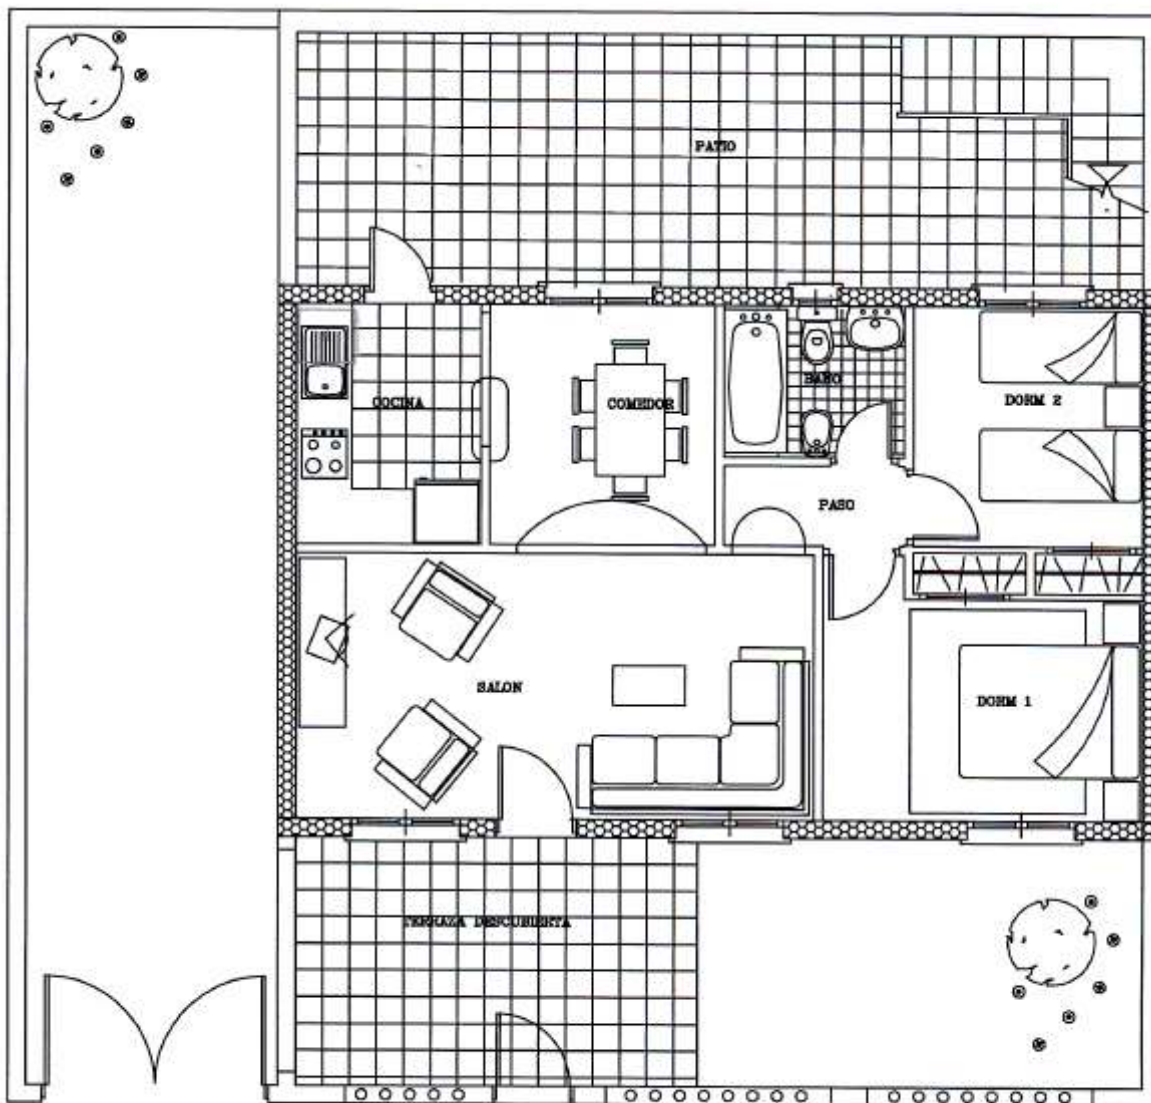

MAZARRON - (MURCIA)

Modelo REBECCA-2

Vivienda.....	60,00 m ²
Terraza.....	13,50 m ²
Patio.....	29,10 m ²
Solarium (Aprox.).....	40,00 m ²
Jardín (Aprox.)	16,10 m ²

Total superficie privativa.....158,70 m²

Plano conforme a proyecto básico, sujeto a las necesidades de modificación del proyecto de ejecución y/o exigencias municipales.

MAZARRON - (MURCIA)

Modelo REBECCA-2 ESQUINA

Vivienda.....	60,00 m ²
Terraza.....	13,50 m ²
Patio.....	29,10 m ²
Solarium (Aprox.).....	40,00 m ²
Jardín (Aprox.)	16,10 m ²
Aparcamiento (Aprox.)	35,00 m ²
Total superficie privativa.....	193,70 m²

Plano conforme a proyecto básico, sujeto a las necesidades de modificación del proyecto de ejecución y/o exigencias municipales.

MAZARRON - (MURCIA)

Modelo REBECCA-2 ESQUINA

Vivienda.....	60,00 m ²
Terraza.....	13,50 m ²
Patio.....	29,10 m ²
Solarium (Aprox.).....	40,00 m ²
Jardín (Aprox.)	16,10 m ²
Aparcamiento (Aprox.)	35,00 m ²

Total superficie privativa.....193,70 m

Plano conforme a proyecto básico, sujeto a las necesidades de modificación del proyecto de ejecución y/o exigencias municipales.